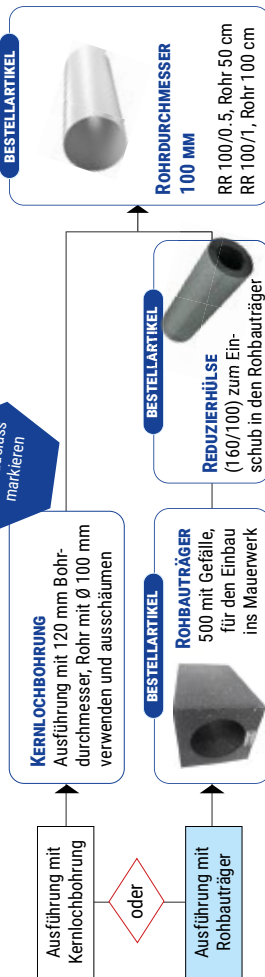

VALEO2 FÜR INNEN-
LIEGENDE RÄUME NACH
DIN 18017-3

AUSWAHL DER VORBEREITUNGSKOMPONENTEN

(Rohbauphase) Wanddurchführungen und Gehäuse

VORBEREITUNG OHNE GERÄT

Wichtig: Stromauslass markieren

Wichtig: Zubehör für Gehäuse nicht vergessen

Bestellinfo: VENTO Expert Geräte

Artikel	Beschreibung	Artikelnr.
Rohbauträger 500 mit Gefälle	Rohbauträger	8069796
R 160 – 500; 50 cm	Rohr	8022685
R 160 – 700; 70 cm	Rohr	8022692
(DUO: hier 1 Luftstrom-trenner zusätzlich nötig)	Luftstromtrenner	8030345

Bestellinfo: Abluftventilatoren

Artikel	Beschreibung	Artikelnr.
Rohbauträger 500 mit Gefälle	Rohbauträger	8069796
Reduzierhülse (160/100)	Reduzierhülse	7155043
RR 100/0.5; 50 cm	Rohr	8024825
RR 100/1; 100 cm	Rohr	8024832