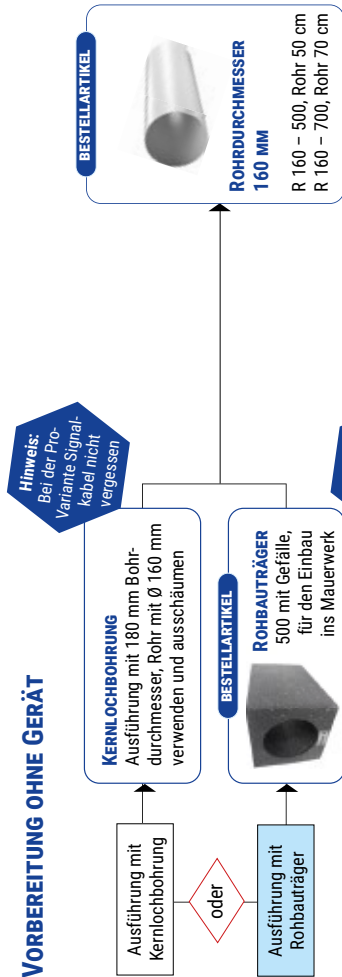

LEITFADEN UND BESTELLMILIE: FÜR DEZENTRALE WOHNRAUMLÜFTUNG UND ABLUFTVENTILATOREN

SCHRITT 1

Hinweis: Die Bestellnummern der Geräte befinden sich auf S.3

DIE VENTO SERIE
INHOME | EXPERT

ABLUFVENTILATOREN
FÜR AUSSENWÄNDE

VALEO2 FÜR INNEN-
LIEGENDE RÄUME NACH
DIN 18017-3

AUSWAHL DER VORBEREITUNGSKOMPONENTEN

(Rohbauphase) Wanddurchführungen und Gehäuse

VORBEREITUNG OHNE GERÄT

Wichtig: Stromauslass markieren

Wichtig: Zubehör für Gehäuse nicht vergessen

Bestellinfo: VENTO Expert Geräte

Artikel	Beschreibung	Artikelnr.
Rohbauträger 500 mit Gefälle	Rohbauträger	8069796
R 160 – 500; 50 cm	Rohr	8022685
R 160 – 700; 70 cm	Rohr	8022692
(DUO: hier 1 Luftstrom-trenner zusätzlich nötig)	Luftstromtrenner	8030345