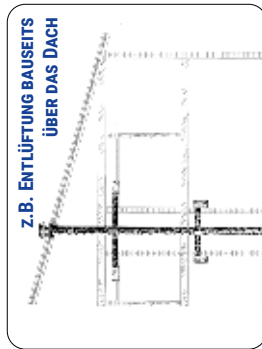

VENTO EXPERT
VENTO INHOME

VENTO EXPERT DUO

ABLUFVENTILATOREN
FÜR AUSSENWÄNDE

VALEO2 FÜR INNENLIEGENDE
RÄUME NACH DIN 18017-3

AUSWAHL DER FASSADENABSCHLÜSSE

Zum Einbau während oder nach Fertigstellung der Fassadenarbeiten

AUSSENHAUBEN/METALLGITTER

BESTELLARTIKEL: AH 160

oder

BESTELLARTIKEL: AH-S 160 für dünne Wände

oder

BESTELLARTIKEL: AH-10 160

oder

BESTELLARTIKEL: AH-11 160

AUSSENHAUBEN/KUNSTSTOFFGITTER

BESTELLARTIKEL: KIT BLAUPLAST 160 Laibungskit für Fensterlaibung

LAIBUNGSKIT

Laibungskit nicht zur Verwendung für DUO-Geräte und Ablüfter geeignet!

AUSSENHAUBEN FÜR VERSCHIEDENE GERÄTE IN EINHEITLICHER OPTIK:

- AH-10 160
- AH-10 DUO
- AH-10 100

BEGRÜFFERKLÄRUNG:

AH Außenhauben
HK Haube mit Rückschlagklappe
Us Universalfiansch mit Insektenschutz
S Edelstahl
M Metall
s Insektenschutz

BEGRÜFFERKLÄRUNG:

AH Außenhauben
HK Haube mit Rückschlagklappe
Us Universalfiansch mit Insektenschutz
S Edelstahl
M Metall
s Insektenschutz

BEGRÜFFERKLÄRUNG:

AH Außenhauben
HK Haube mit Rückschlagklappe
Us Universalfiansch mit Insektenschutz
S Edelstahl
M Metall
s Insektenschutz

BEGRÜFFERKLÄRUNG:

AH Außenhauben
HK Haube mit Rückschlagklappe
Us Universalfiansch mit Insektenschutz
S Edelstahl
M Metall
s Insektenschutz

BEGRÜFFERKLÄRUNG:

AH Außenhauben
HK Haube mit Rückschlagklappe
Us Universalfiansch mit Insektenschutz
S Edelstahl
M Metall
s Insektenschutz

Bestellinfo: VENTO Serie

Artikel	Beschreibung	ArtikeInr.
AH white 160	Metallaußenhaube	8020414
	In weiteren Farben verfügbar.	
AH-S white/chrome 160	Außenhauben für dünne Wände	8030659 8020445
AH-10 white 160	Kunststoffaußenhaube	8049934
	In weiteren Farben verfügbar.	
AH-11 white 160	Kunststoffaußenhaube	8058233
	In weiteren Farben verfügbar.	
Kit BlauPlast white 160	Laibungskit	8001277
Kit BlauPlast chrome 160	Laibungskit	8042423

Bestellinfo: VENTO Expert DUO

Artikel	Beschreibung	ArtikeInr.
AH-5 white 160 DUO	Metallaußenhaube	8029370
	In weiteren Farben verfügbar.	
AH-10 white 160 DUO	Kunststoffaußenhaube	8058608
	In weiteren Farben verfügbar.	

Bestellinfo: Abluftventilatoren

Artikel	Beschreibung	ArtikeInr.
Decor-M 150x150s-A weiß	Metallabdeckgitter	8039232
	In weiteren Farben verfügbar.	
AH-10 white 100	Kunststoffaußenhaube	8049910
	In weiteren Farben verfügbar.	
Decor 155x155/Us	Kunststoffabgengitter	8026935