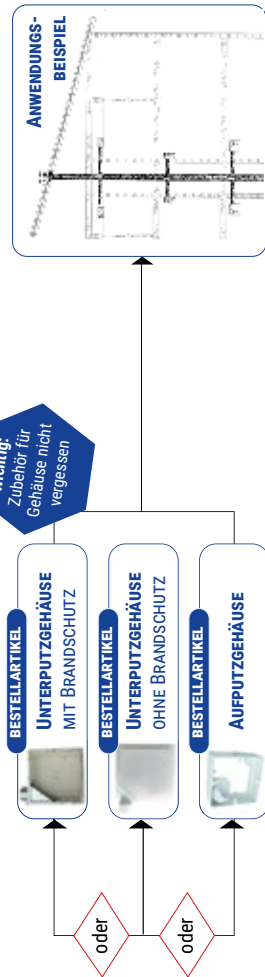

LEITFADEN UND BESTELLMILIE: FÜR DEZENTRALE WOHNRAUMLÜFTUNG UND ABLUFTVENTILATOREN

SCHRITT 1

Hinweis: Die Bestellnummern der Geräte befinden sich auf S.3

DIE VENTO SERIE
INHOME | EXPERT

ABLUFVENTILATOREN
FÜR AUSSENWÄNDE

VALEO2 FÜR INNEN-
LIEGENDE RÄUME NACH
DIN 18017-3

AUSWAHL DER VORBEREITUNGSKOMPONENTEN

(Rohbauphase) Wanddurchführungen und Gehäuse

VORBEREITUNG OHNE GERÄT

Wichtig: Stromauslass markieren

Wichtig: Zubehör für Gehäuse nicht vergessen

Bestellinfo: VENTO Expert Geräte

Artikel	Beschreibung	Artikelnr.
Rohbauträger 500 mit Gefälle	Rohbauträger	8069796
R 160 – 500; 50 cm	Rohr	8022685
R 160 – 700; 70 cm	Rohr	8022692
(DUO: hier 1 Luftstrom-trenner zusätzlich nötig)	Luftstromtrenner	8030345

Bestellinfo: Abluftventilatoren

Artikel	Beschreibung	Artikelnr.
Rohbauträger 500 mit Gefälle	Rohbauträger	8069796
Reduzierhülse (160/100)	Reduzierhülse	7155043
RR 100/0.5; 50 cm	Rohr	8024825
RR 100/1; 100 cm	Rohr	8024832